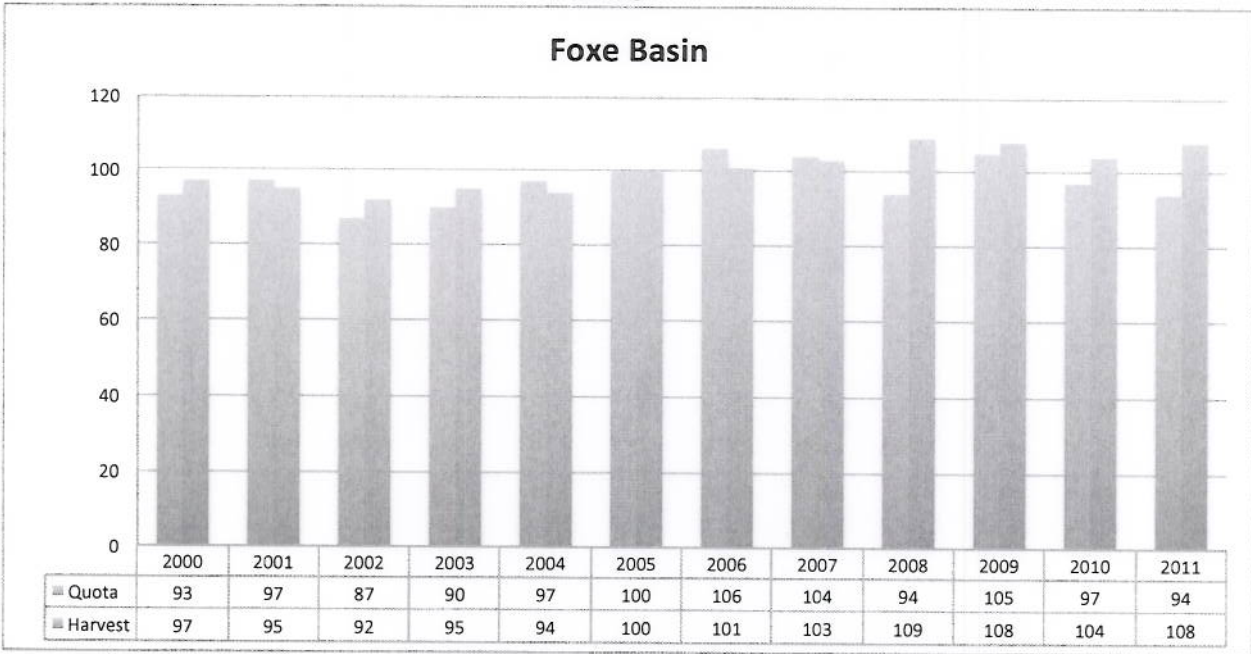

ᓂᓄᓂᓃ

Foxe Basin

ᓂᓄᓂᓃ-ᓂᓄᓂᓃ

ᓂᓄᓂᓃ-ᓂᓄᓂᓃᓂᓄᓂᓃ

ᓂᓄᓂᓃᓂᓄᓂᓃ 1 - ᓂᓄᓂᓃᓂᓄᓂᓃᓂᓄᓂᓃ ᓂᓄᓂᓃᓂᓄᓂᓃ ᓂᓄᓂᓃᓂᓄᓂᓃ ᓂᓄᓂᓃᓂᓄᓂᓃ ᓂᓄᓂᓃᓂᓄᓂᓃ ᓂᓄᓂᓃᓂᓄᓂᓃ ᓂᓄᓂᓃᓂᓄᓂᓃ 2000-2011.